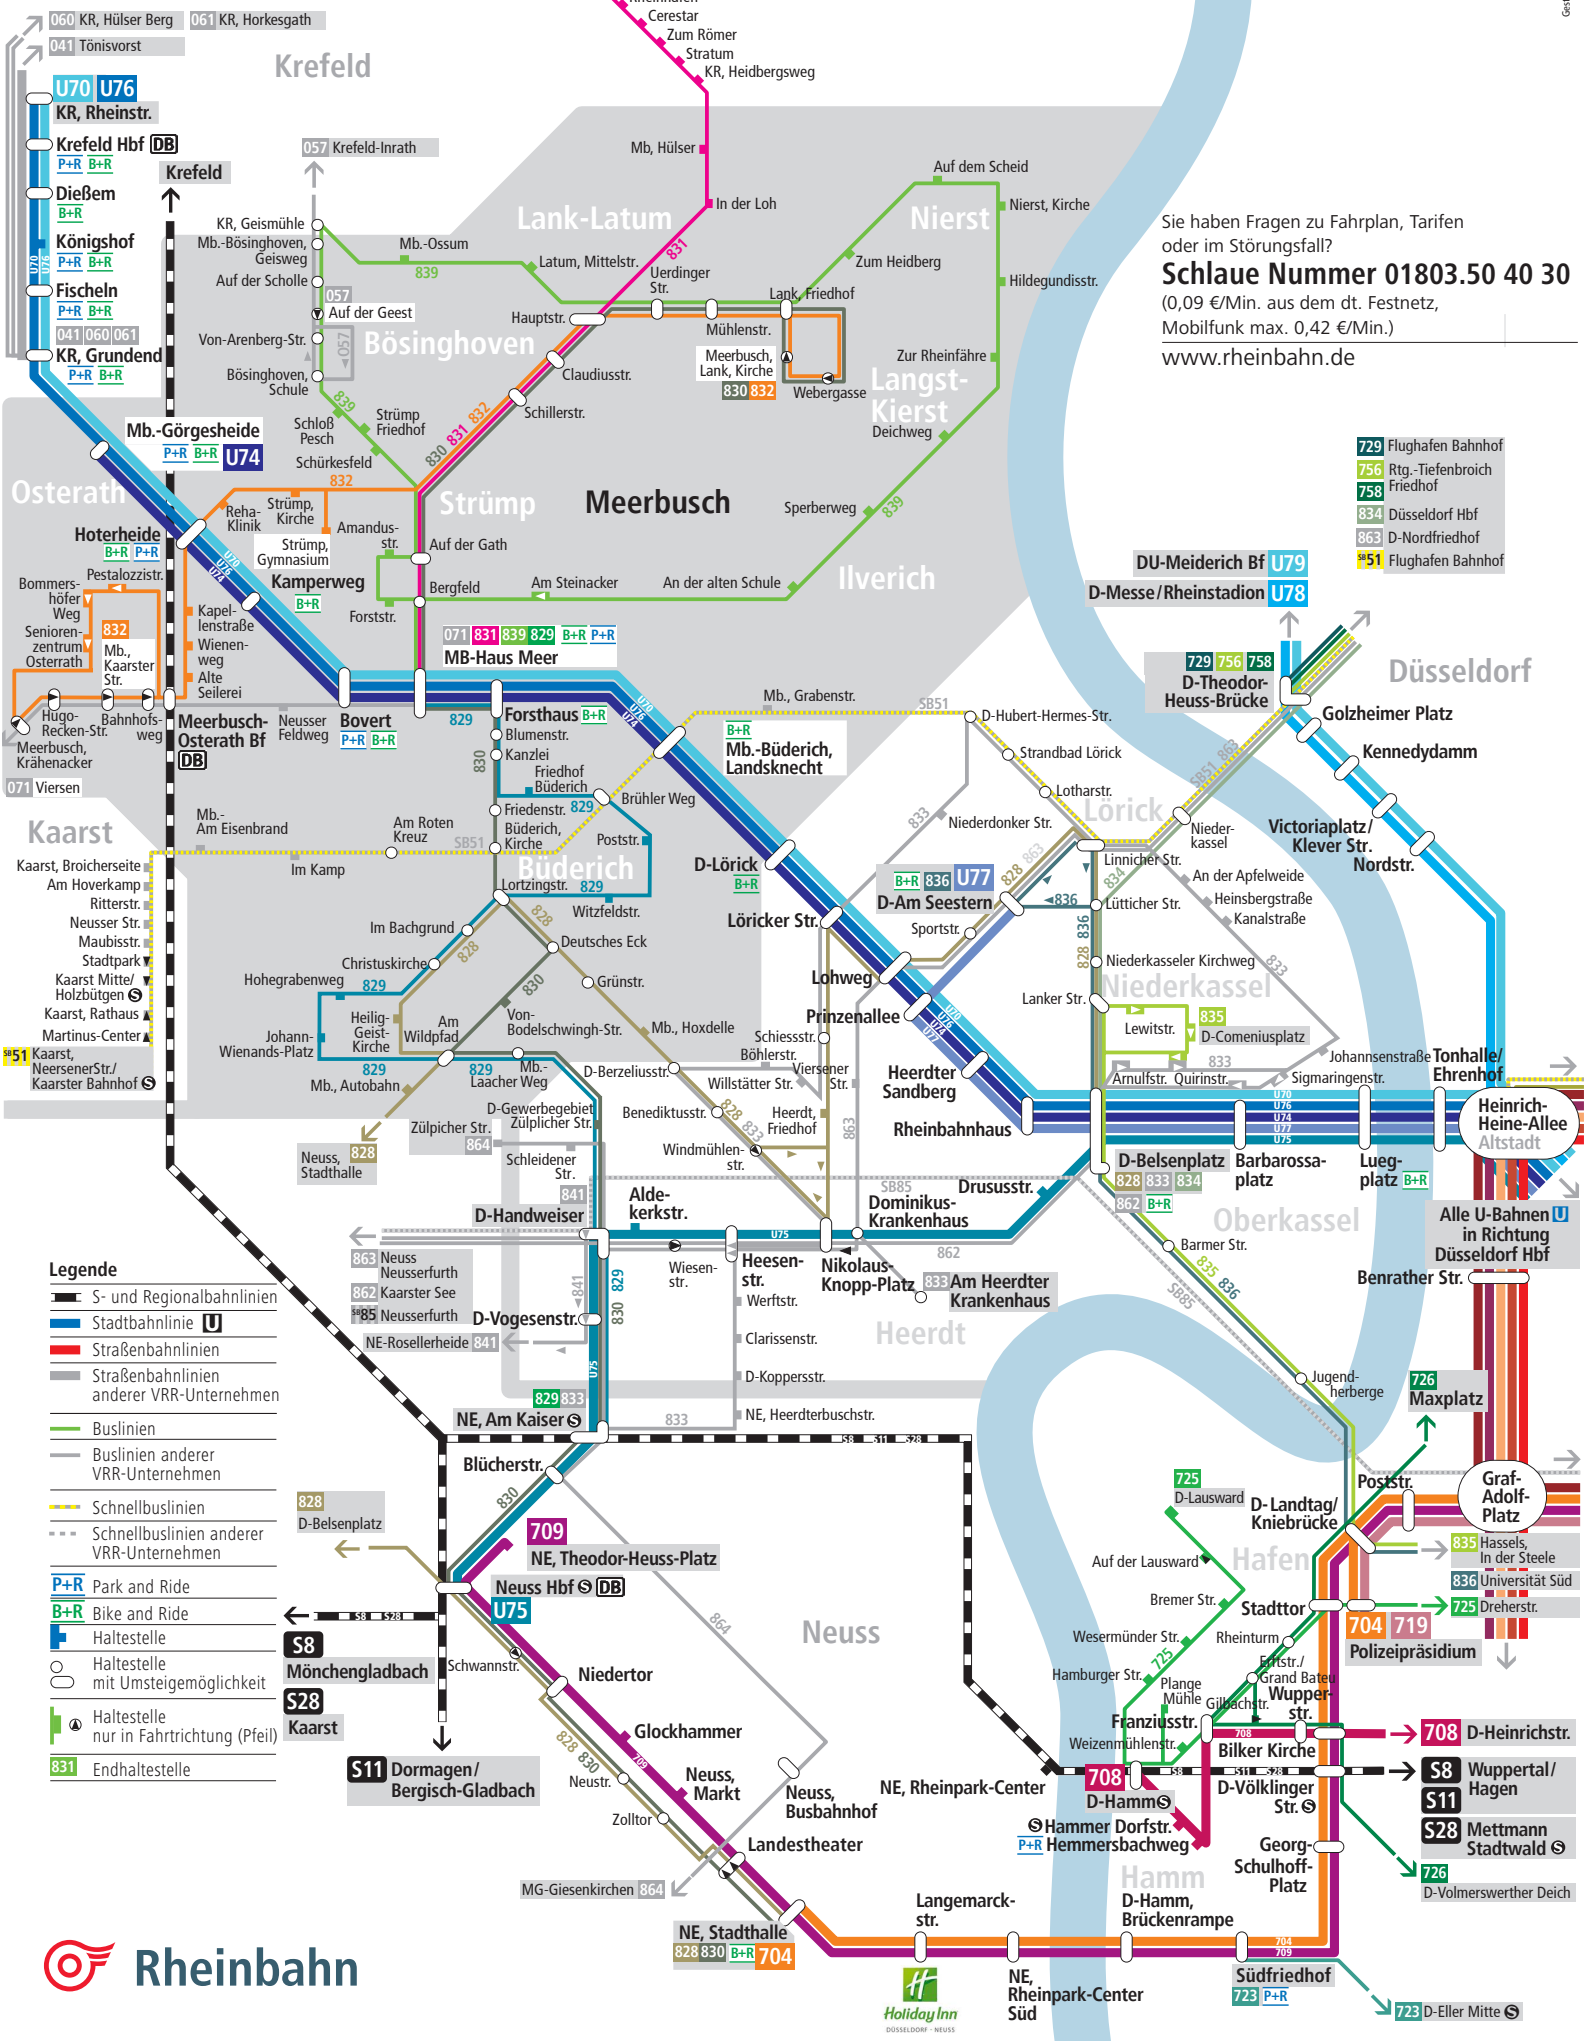

# Linienplan

## Meerbusch

Stand 01/2012

Sie haben Fragen zu Fahrplan, Tarifen oder im Störfungsfall?  
**Schlaue Nummer 01803.50 40 30**  
 (0,09 €/Min. aus dem dt. Festnetz, Mobilfunk max. 0,42 €/Min.)  
[www.rheinbahn.de](http://www.rheinbahn.de)

- 729 Flughafen Bahnhof
- 756 Rtg.-Tiefenbroich Friedhof
- 758 Rtg.-Tiefenbroich Friedhof
- 834 Düsseldorf Hbf
- 863 D-Nordfriedhof
- \*51 Flughafen Bahnhof

- Legende**
- S- und Regionalbahnlinien
  - Stadtbahnlinie U
  - Straßenbahnlinien
  - Straßenbahnlinien anderer VRR-Unternehmen
  - Buslinien
  - Buslinien anderer VRR-Unternehmen
  - Schnellbuslinien
  - Schnellbuslinien anderer VRR-Unternehmen
  - Park and Ride
  - Bike and Ride
  - Haltestelle
  - Haltestelle mit Umsteigemöglichkeit
  - Haltestelle nur in Fahrtrichtung (Pfeil)
  - Endhaltestelle