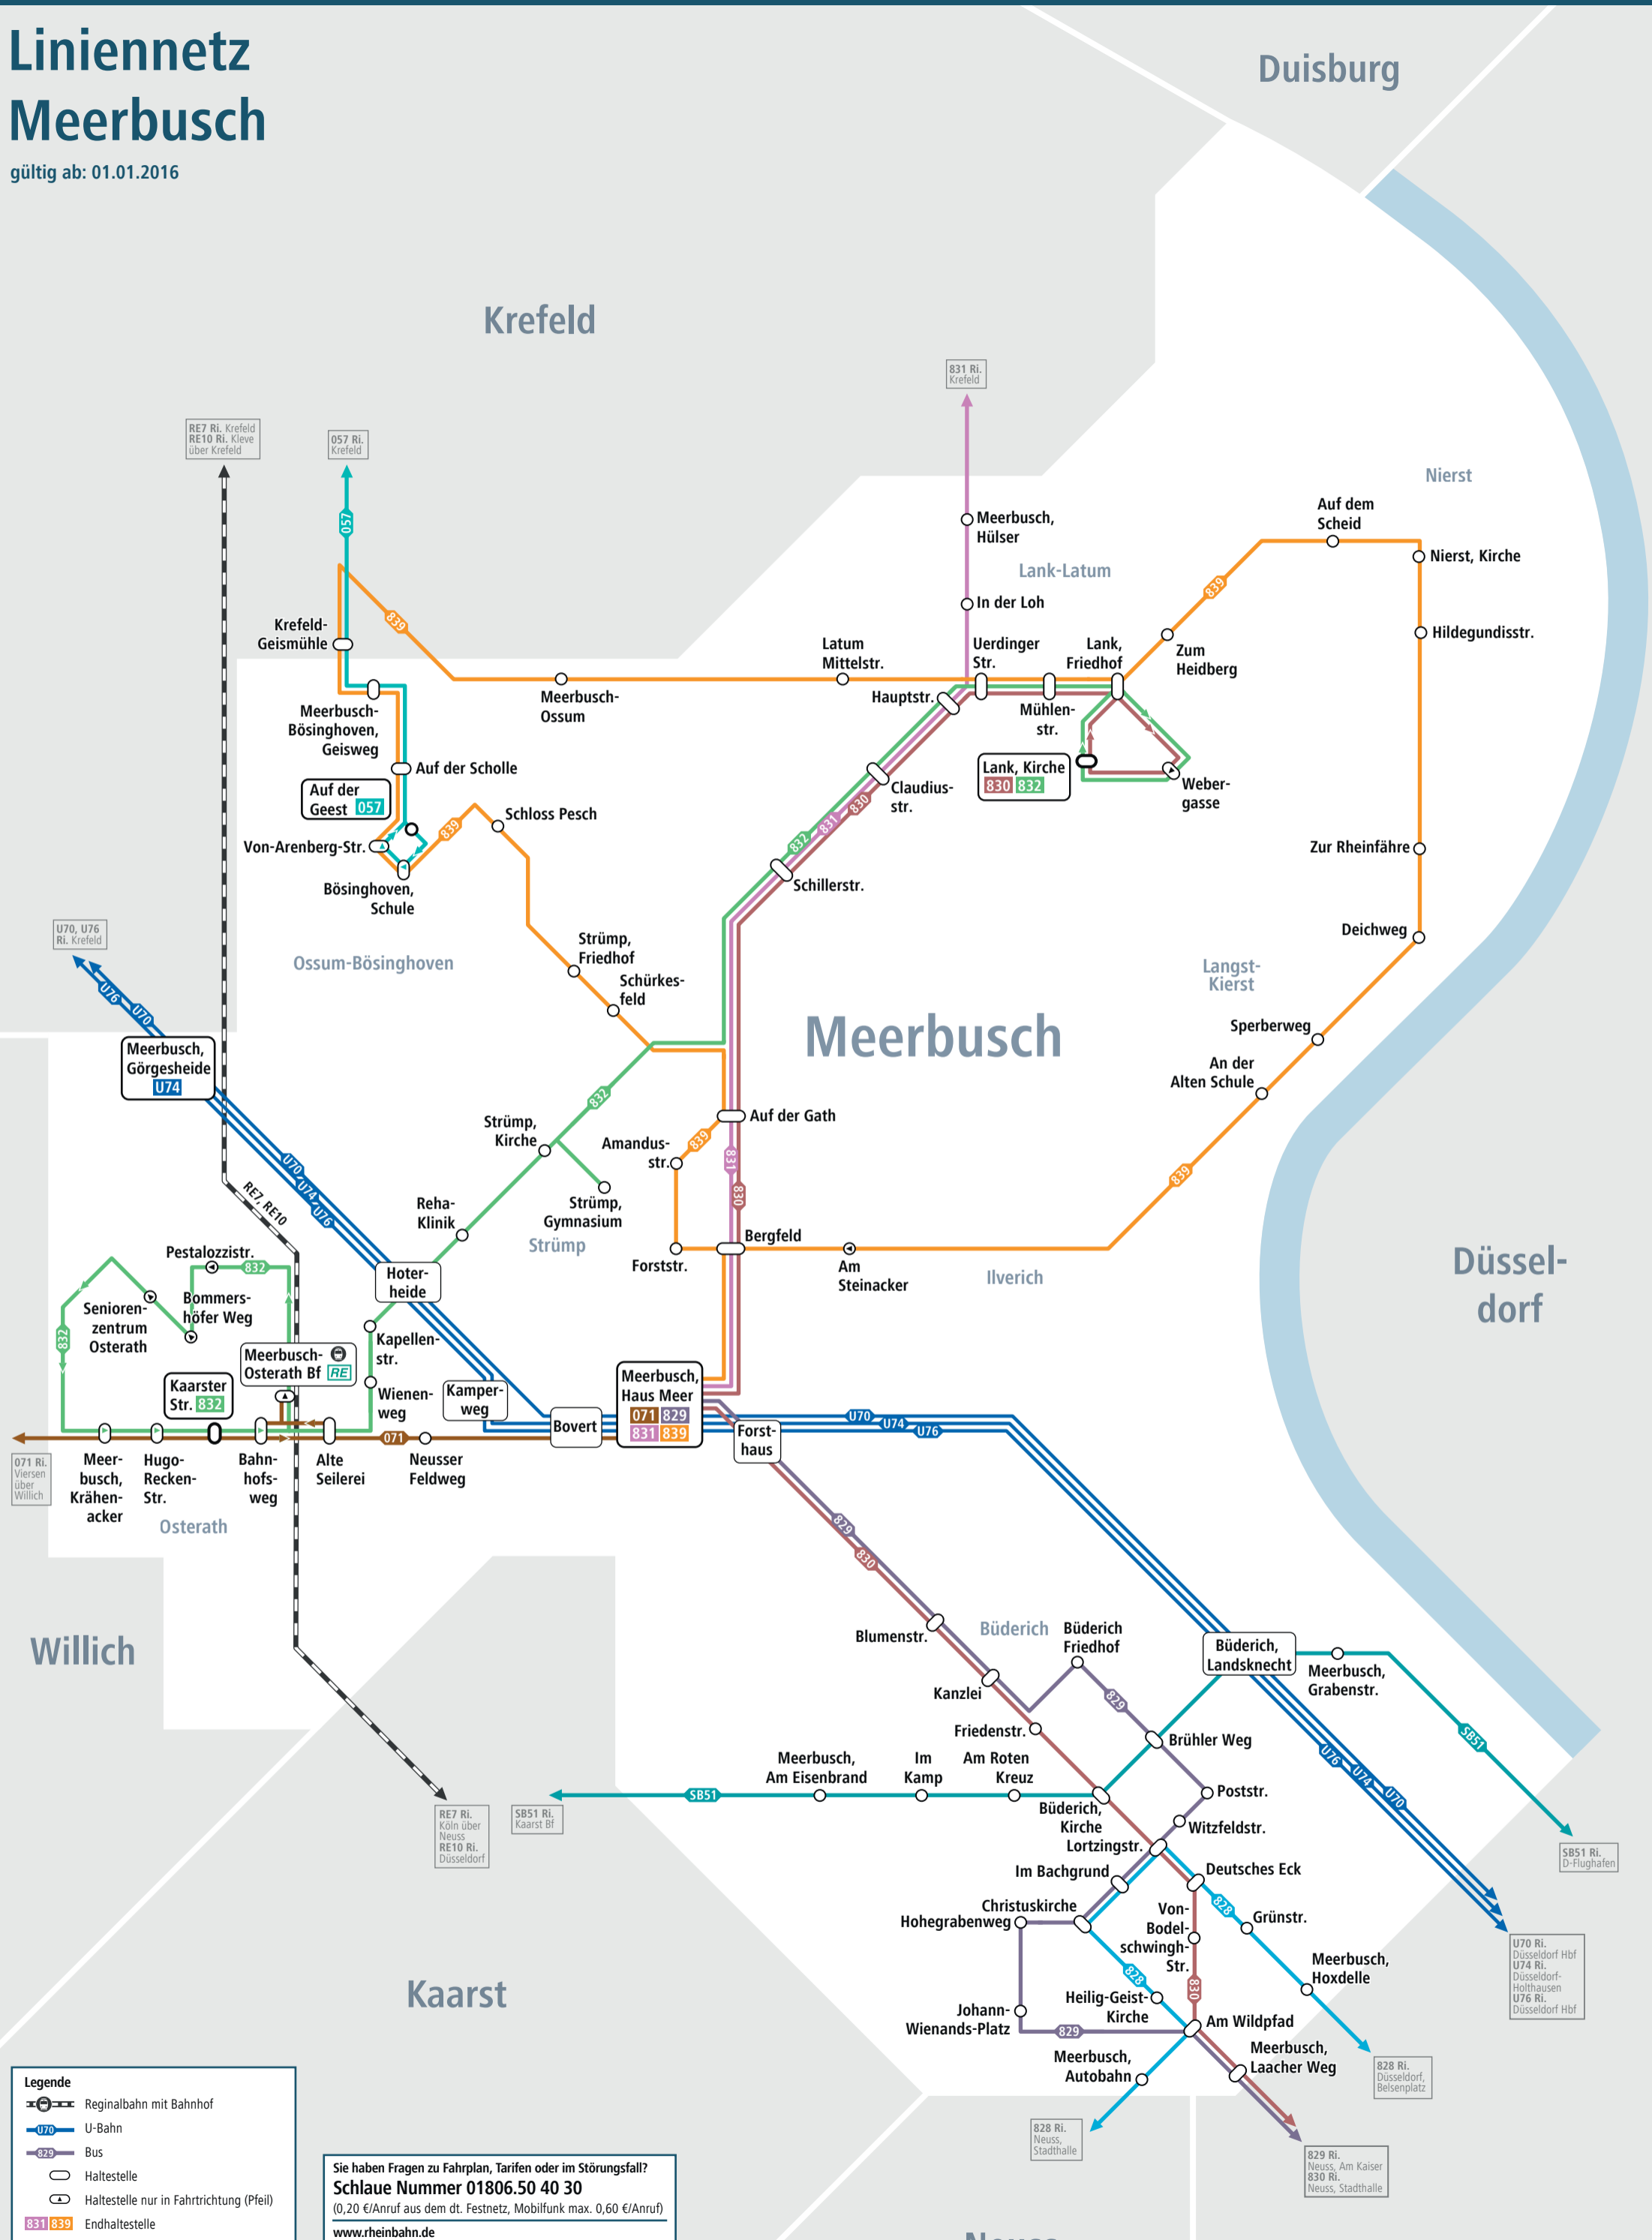

# Linienetz Meerbusch

gültig ab: 01.01.2016

**Legende**

- Reginalbahn mit Bahnhof
- U-Bahn
- Bus
- Haltestelle
- Haltestelle nur in Fahrtrichtung (Pfeil)
- Endhaltestelle

Sie haben Fragen zu Fahrplan, Tarifen oder im Störfall?  
**Schlaue Nummer 01806.50 40 30**  
 (0,20 €/Anruf aus dem dt. Festnetz, Mobilfunk max. 0,60 €/Anruf)  
[www.rheinbahn.de](http://www.rheinbahn.de)