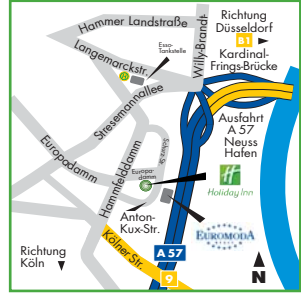

Willkommen
Welcome

Willkommen im Holiday Inn Düsseldorf-Neuss

Das 4-Sterne-Hotel ist sehr ruhig und verkehrsgünstig gelegen. Es befindet sich in unmittelbarer Nähe zur historischen Innenstadt von Neuss und ist nur wenige Fahrminuten von Düsseldorf entfernt. Die wichtigsten Autobahnen sowie die Messen in Düsseldorf und Köln sind schnell zu erreichen.

Welcome to the Holiday Inn Düsseldorf-Neuss

The hotel is rated 4 stars and located very quietly and conveniently close to the historical city centre of Neuss and only few minutes away from the old town of Düsseldorf. The most important motorways as well as the fairgrounds in Düsseldorf and Cologne can quickly be reached.

Lage

- Anreise mit öffentlichen Verkehrsmitteln: Hauptbahnhof Neuss 2 km; Hauptbahnhof Düsseldorf 7 km; Bus- und Strassenbahn-Haltestelle 0,5 km
- Anreise mit dem Flugzeug: Flughafen Düsseldorf 14 km, Flughafen Köln-Bonn 45 km
- Anreise mit dem PKW: A57, Abfahrt Neuss-Hafen 1 km. Anschluß an die A46 und A52.

Location

- public transport: Neuss main station 2 km, Düsseldorf main station 7 km; bus and tram stop 0.5 km
- airports: Düsseldorf airport 14 km; Cologne-Bonn airport 45 km
- road: A57 exit Neuss-Hafen 1 km; nearby connection to A46 and A52