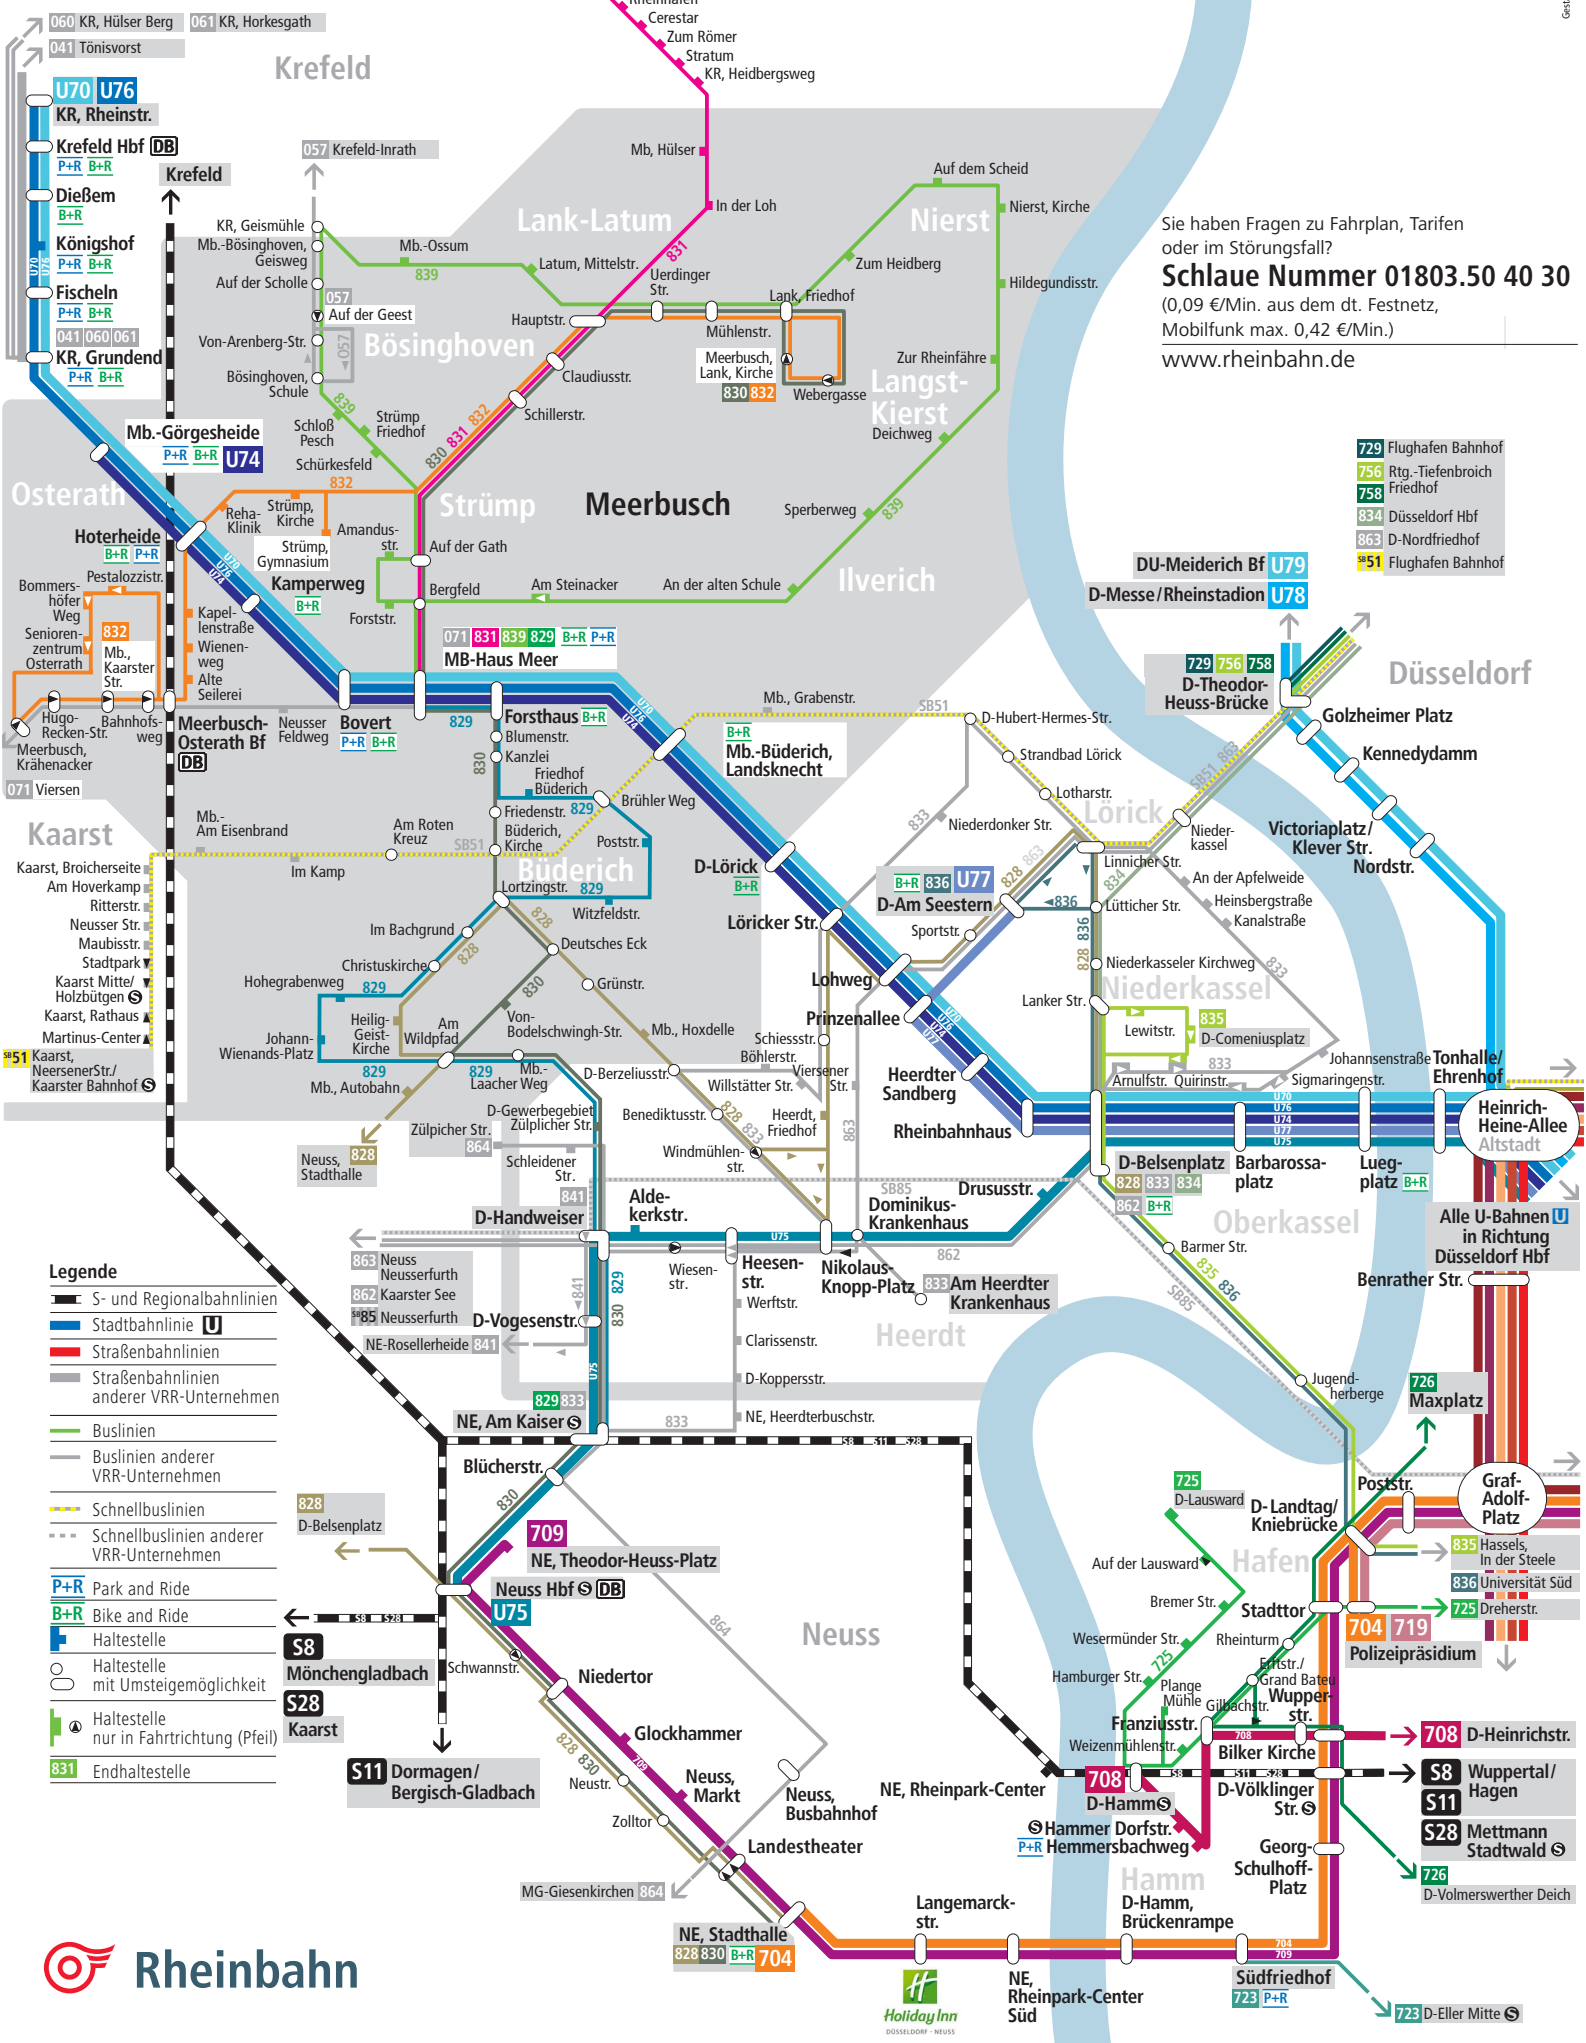

Linienplan

Meerbusch

Stand 01/2012

Sie haben Fragen zu Fahrplan, Tarifen oder im Störfungsfall?
Schlaue Nummer 01803.50 40 30
 (0,09 €/Min. aus dem dt. Festnetz, Mobilfunk max. 0,42 €/Min.)
www.rheinbahn.de

- 729 Flughafen Bahnhof
- 756 Rtg.-Tiefenbroich Friedhof
- 758 Rtg.-Tiefenbroich Friedhof
- 834 Düsseldorf Hbf
- 863 D-Nordfriedhof
- *51 Flughafen Bahnhof

- Legende**
- S- und Regionalbahnlilien
 - Stadtbahnlinie U
 - Straßenbahnlilien
 - Straßenbahnlilien anderer VRR-Unternehmen
 - Buslinien
 - Buslinien anderer VRR-Unternehmen
 - Schnellbuslinien
 - Schnellbuslinien anderer VRR-Unternehmen
 - P+R Park and Ride
 - B+R Bike and Ride
 - Haltestelle
 - Haltestelle mit Umsteigemöglichkeit
 - Haltestelle nur in Fahrtrichtung (Pfeil)
 - Endhaltestelle