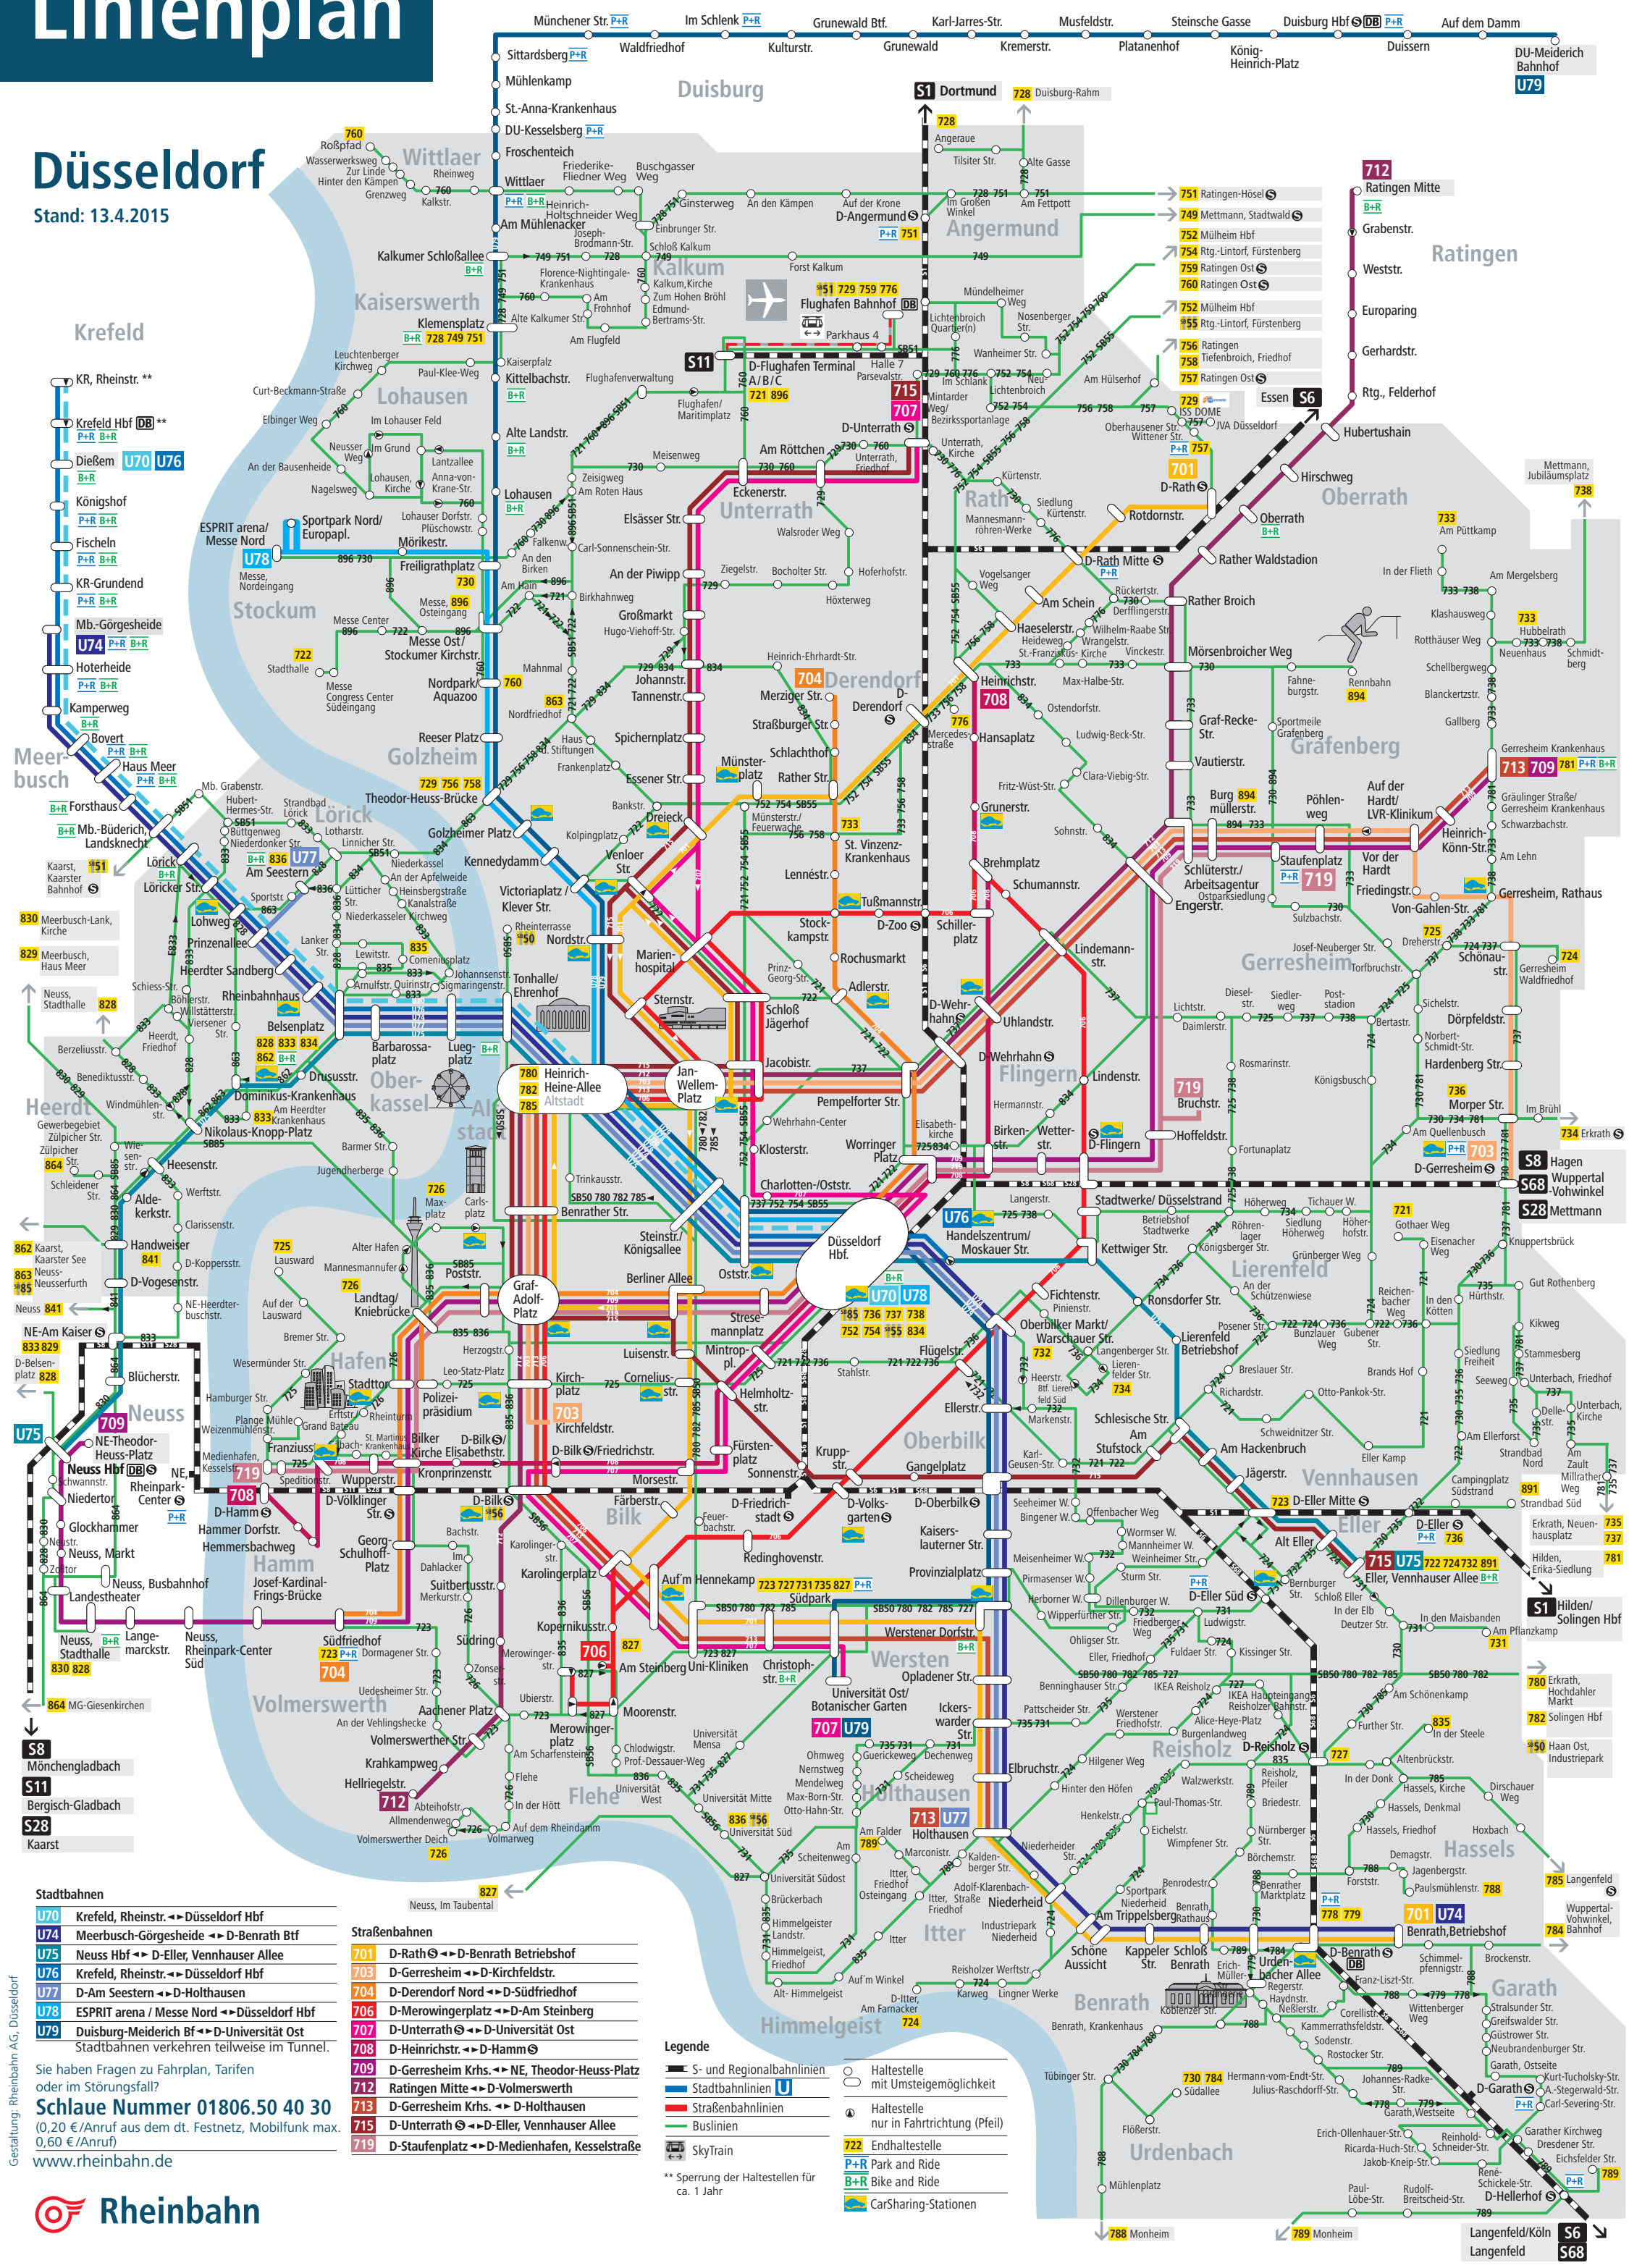

Linienplan

Düsseldorf

Stand: 13.4.2015

Stadtbahnen		Straßenbahnen	
U70	Krefeld, Rheinstr. ↔ Düsseldorf Hbf	701	D-Rath ↔ D-Benrath Betriebshof
U74	Meerbusch-Görgesheide ↔ D-Benrath Bf	703	D-Gerresheim ↔ D-Kirchfeldstr.
U75	Neuss Hbf ↔ D-Eller, Vennhauser Allee	704	D-Derendorf Nord ↔ D-Südfriedhof
U76	Krefeld, Rheinstr. ↔ Düsseldorf Hbf	706	D-Merowingerplatz ↔ D-Am Steinberg
U77	D-Am Seestern ↔ D-Holthausen	707	D-Unterrath ↔ D-Universität Ost
U78	ESPRIT arena / Messe Nord ↔ Düsseldorf Hbf	708	D-Heinrichstr. ↔ D-Hamm
U79	Duisburg-Meiderich Bf ↔ D-Universität Ost	709	D-Gerresheim Krhs. ↔ NE, Theodor-Heuss-Platz
	Stadtbahnen verkehren teilweise im Tunnel.	712	Ratingen Mitte ↔ D-Volmerswerth
	Sie haben Fragen zu Fahrplan, Tarifen oder im Störfall?	713	D-Gerresheim Krhs. ↔ D-Holthausen
	Schlaue Nummer 01806.50 40 30	715	D-Unterrath ↔ D-Eller, Vennhauser Allee
	(0,20 €/Anruf aus dem dt. Festnetz, Mobilfunk max. 0,60 €/Anruf)	719	D-Staufenplatz ↔ D-Medienhafen, Kesselstraße
	www.rheinbahn.de		

Legende

- S- und Regionalbahnlinien
- Stadtbahnen U
- Straßenbahnlinien
- Buslinien
- SkyTrain
- Haltestelle mit Umsteigemöglichkeit
- Haltestelle nur in Fahrtrichtung (Pfeil)
- Endhaltestelle
- P+R Park and Ride
- B+R Bike and Ride
- CarSharing-Stationen

** Sperrung der Haltestellen für ca. 1 Jahr