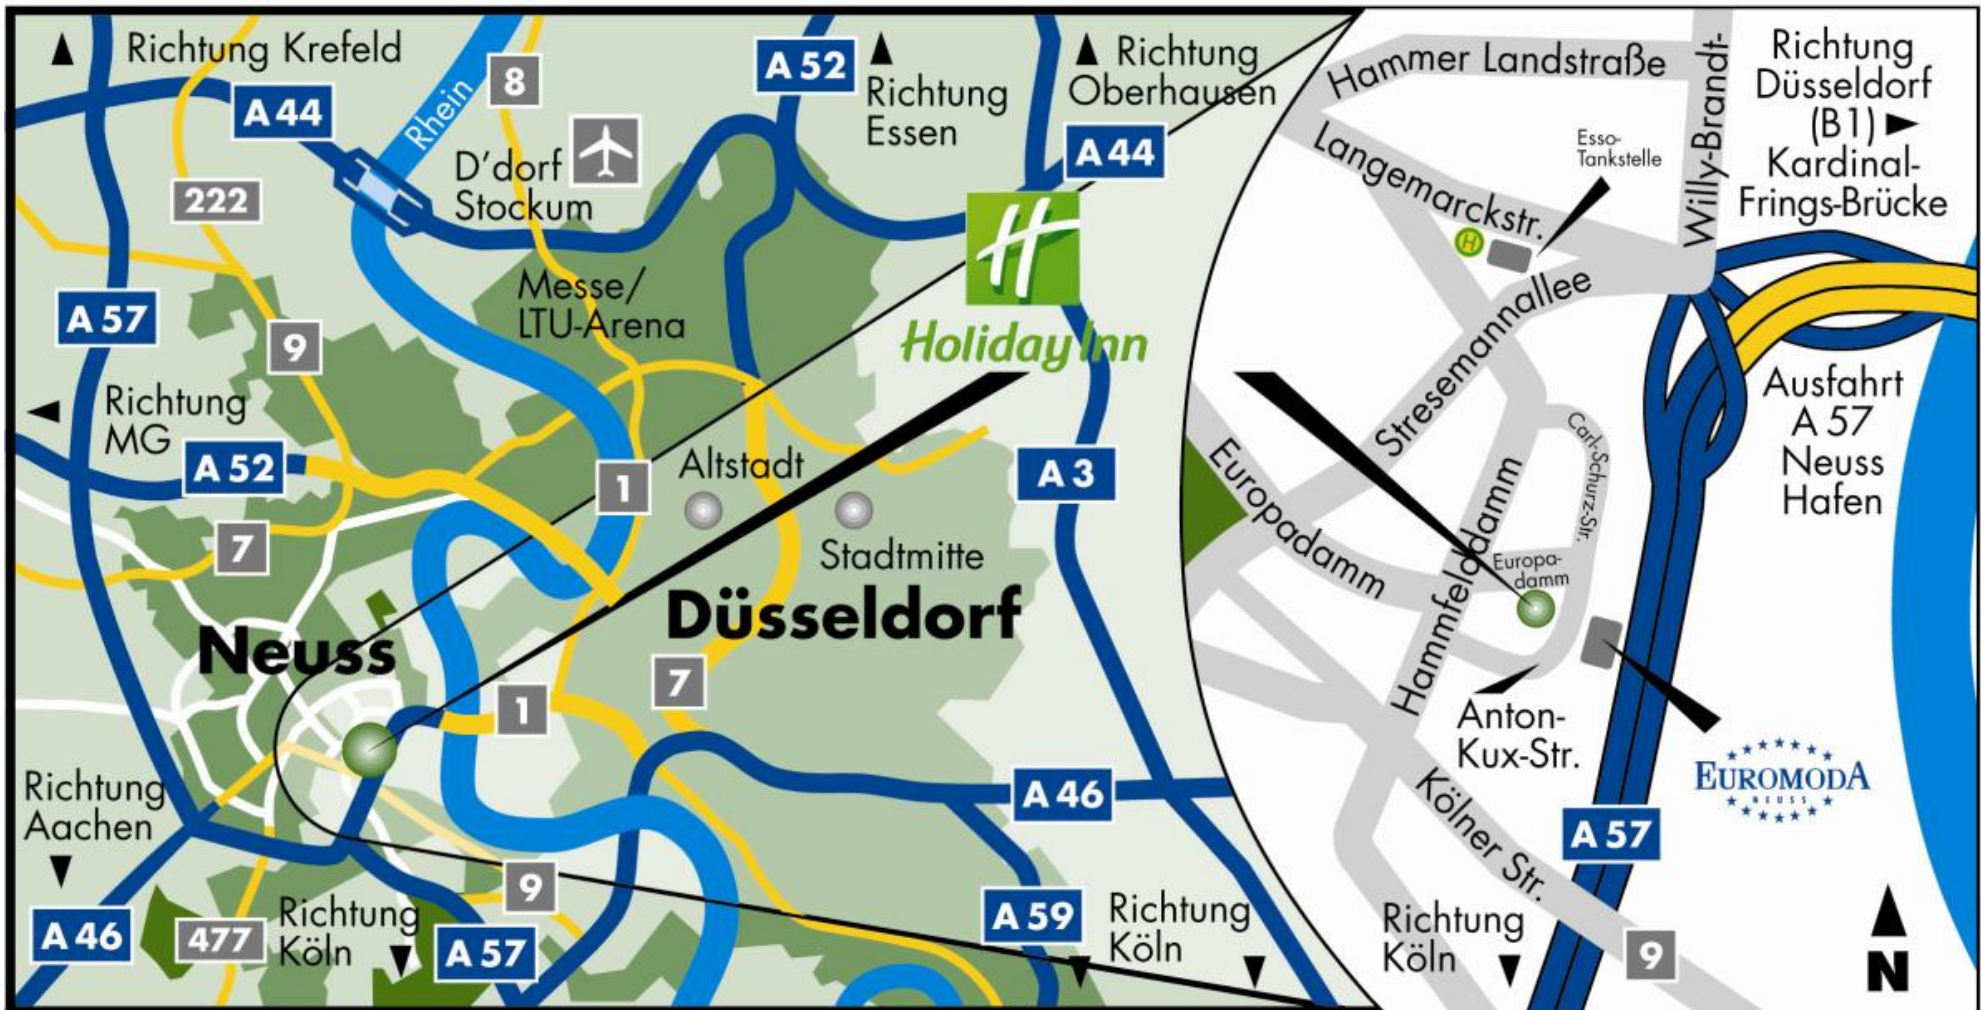

**Holiday Inn**

**Aus Richtung Köln:**

A57 Richtung Neuss/Krefeld  
Ausfahrt Düsseldorf-Zentrum/Neuss-Hafen (22)  
Ausfahrt Neuss-Hafen, Ampelkreuzung links

**Aus Richtung**

**Hamburg/Bremen/Dortmund:**

A1 bis Wuppertal-Nord, auf die A46 Richtung  
Düsseldorf bis zum Kreuz Neuss-Süd, auf die  
A57 Richtung Neuss/Krefeld, Ausfahrt  
Düsseldorf-Zentrum/Neuss-Hafen (22),  
Ausfahrt Neuss-Hafen, Ampelkreuzung links

**Aus Richtung München/Frankfurt:**

A9/A3 bis Kreuz Leverkusen, auf die A1  
Richtung Düsseldorf, auf die A57 Richtung  
Richtung Düsseldorf, auf die A57 Richtung  
Neuss/Krefeld, Ausfahrt Düsseldorf-Zentrum/  
Neuss-Hafen, Ausfahrt Neuss-Hafen (22),

**Anfahrt vom Flughafen Düsseldorf:**

Ausschilderung „Rheinbrücken/Zentrum“ (A44),  
Ausfahrt Düsseldorf/Stockum/Innenstadt, in  
Richtung Innenstadt, über die Brücke in Richtung  
Hafen, durch den Tunnel in Richtung Neuss, über  
die Rheinbrücke, Ausfahrt Neuss/Hafen, über die  
Ampelkreuzung geradeaus hinweg

**Mit öffentlichen Verkehrsmitteln:**

Vom Flughafen Düsseldorf bis zum Haupt-  
bahnhof Düsseldorf mit der S-Bahn,  
Umstieg in die Straßenbahn 709, Halte-  
stelle Langemarckstraße

An der Ampel vor der ESSO-  
Tankstelle links abbiegen,  
an der folgenden Ampel links auf  
die Carl-Schurz-Straße fahren,  
nach ca. 500 m liegt das Hotel  
vor Ihnen.